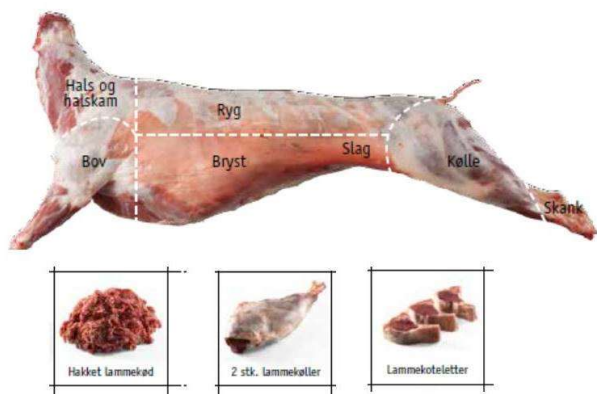

Håbetgaardens

Gotlandske Lam

Køb et slagtet økologisk lam

Vi vil have at vores får og lam lever så naturligt som muligt. Håbetgaardens lam er vokset op på mælk og græs på økologisk dyrkede jorde.

Vælg mellem 4 opskæringer

Besøg haabetgaarden.dk og få mere at vide

Vi gør det let for den moderne forbruger at vælge opskæringer, der er nemme at pakke direkte til fryseren.

Vælger du et halvt lam, så er der til ca. 2 skuffer i en fryser - så her kan de fleste være med.

Opskæringen af et helt eller et halvt lam

1. Lam for begyndere

Prøv hakket kød, koteletter og kølle og lær smagen af lam

2. Ildsjæle i køkkenet

Hals, tykkam, bov, kølle, bryst og ryg samt indmad

3. Nemt til familien

Udskæringerne passer til en familie på 4-5 personer. Udbenet kølle, steg af kølle, schnitzler, klump, culotte, hel bov, bovsteaks, hel ryg, koteletter, spidsbryst, slag, lammeribs, nakkekoteletter, tern, indmad. Hakket lam kan tilkøbes.