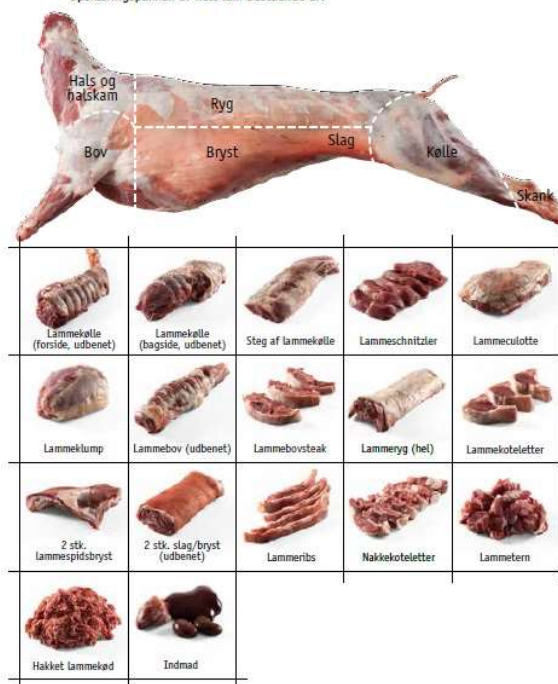

Besøg haabetgaarden.dk og få mere at vide

Vi gør det let for den moderne forbruger at vælge opskæringer, der er nemme at pakke direkte til fryseren.

Vælger du et halvt lam, så er der til ca. 2 skuffer i en fryser - så her kan de fleste være med.

Opskæringen af et helt eller et halvt lam

1. Lam for begyndere

Prøv hakket kød, koteletter og kølle og lær smagen af lam

2. Ildsjæle i køkkenet

Hals, tykkam, bov, kølle, bryst og ryg samt indmad

3. Nemt til familien

Udskæringerne passer til en familie på 4-5 personer. Udbenet kølle, steg af kølle, schnitzler, klump, culotte, hel bov, bovsteaks, hel ryg, koteletter, spidsbryst, slag, lammeribs, nakkekoteletter, tern, indmad. Hakket lam kan tilkøbes.

Opskæringen af et helt lam

Opskæringspakken af helt lam bestående af:

Opskæringen af et halvt lam

Opskæringspakken af halvt lam bestående af:

4. Mad til 2

Den nemme mad til hverdagsbrug dels lækre stege til gæster. Steg af kølle, klump, culotte, schnitzler, spidsbryst, slag, ribben, ryg, koteletter, bovsteaks, tern, Hakket lam kan tilkøbes.