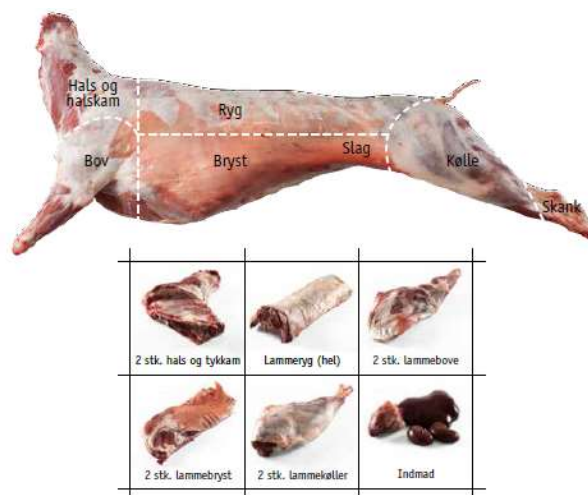

Besøg haabetgaarden.dk og få mere at vide

Vi gør det let for den moderne forbruger at vælge opskæringer, der er nemme at pakke direkte til fryseren.

Vælger du et halvt lam, så er der til ca. 2 skuffer i en fryser - så her kan de fleste være med.

Opskæringen af et helt eller et halvt lam

1. Lam for begyndere

Prøv hakket kød, koteletter og kølle og lær smagen af lam

2. Ildsjæle i køkkenet

Hals, tykkam, bov, kølle, bryst og ryg samt indmad

3. Nemt til familien

Udskæringerne passer til en familie på 4-5 personer. Udbenet kølle, steg af kølle, schnitzler, klump, culotte, hel bov, bovsteaks, hel ryg, koteletter, spidsbryst, slag, lammeribs, nakkekoteletter, tern, indmad. Hakket lam kan tilkøbes.

Opskæringen af et helt lam

Opskæringspakken af helt lam bestående af:

Opskæringen af et halvt lam

Opskæringspakken af halvt lam bestående af:

4. Mad til 2

Den nemme mad til hverdagsbrug dels lækre stege til gæster. Steg af kølle, klump, culotte, schnitzler, spidsbryst, slag, ribben, ryg, koteletter, bovsteaks, tern, Hakket lam kan tilkøbes.