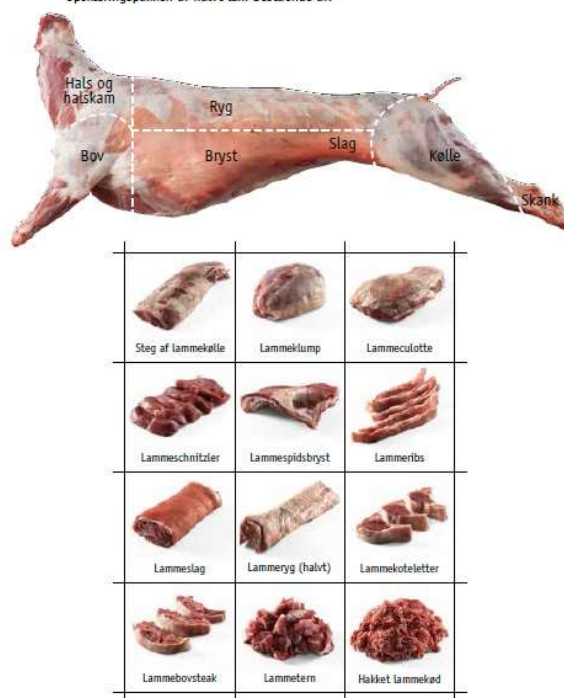

Besøg haabetgaarden.dk og få mere at vide

Vi gør det let for den moderne forbruger at vælge opskæringer, der er nemme at pakke direkte til fryseren.

Vælger du et halvt lam, så er der til ca. 2 skuffer i en fryser - så her kan de fleste være med.

Opskæringen af et helt eller et halvt lam

1. Lam for begyndere

Prøv hakket kød, koteletter og kølle og lær smagen af lam

2. Ildsjæle i køkkenet

Hals, tykkam, bov, kølle, bryst og ryg samt indmad

3. Nemt til familien

Udskæringerne passer til en familie på 4-5 personer. Udbenet kølle, steg af kølle, schnitzler, klump, culotte, hel bov, bovsteaks, hel ryg, koteletter, spidsbryst, slag, lammeribs, nakkekoteletter, tern, indmad. Hakket lam kan tilkøbes.

Opskæringen af et helt lam

Opskæringspakken af helt lam bestående af:

Opskæringen af et halvt lam

Opskæringspakken af halvt lam bestående af:

4. Mad til 2

Den nemme mad til hverdagsbrug dels lækre stege til gæster. Steg af kølle, klump, culotte, schnitzler, spidsbryst, slag, ribben, ryg, koteletter, bovsteaks, tern, Hakket lam kan tilkøbes.